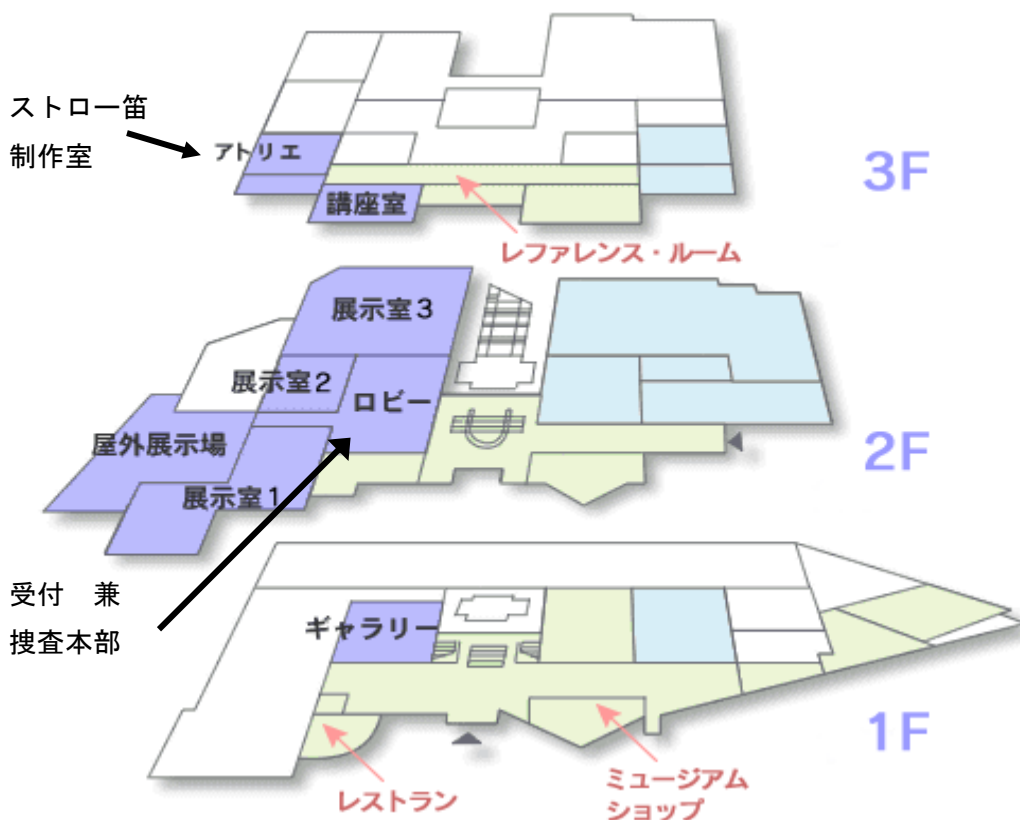

館内案内図

ボランティアグループ 「ビボラボ」 会員募集のお知らせ！

平成 15 年度から、徳島県立近代美術館で活動してきたボランティアが、平成 18 年 4 月 1 日任意団体「ビボラボ」として生まれ変わりました。

「ビボラボ」では、ボランティア会員を募集しています。

美術館のスタッフと協力しながら、子供から大人までより多くの人々が親しむことのできる美術館やイベントを一緒に作っていきましょう。
あなたのアイデアをやる気を待っています。会員は 15 歳以上です。