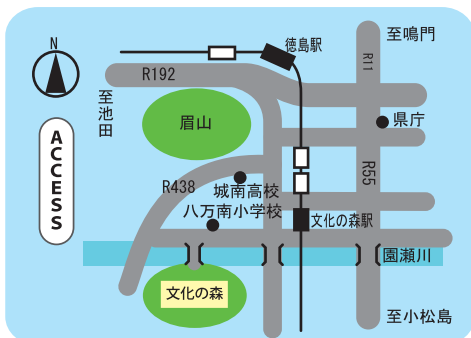

※グリーン購入法適合製品を使用しています。

※キャンセルが出たため、印刷されたチラシと一部内容が異なります。